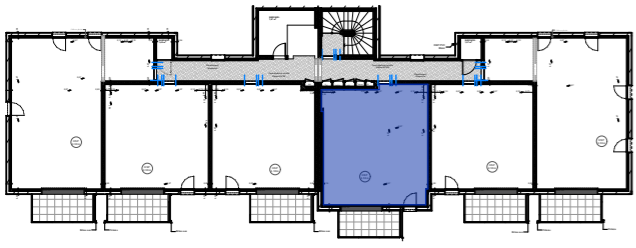

**TOTAL:** 51,34 m<sup>2</sup>

**BALCON:** 7,60 m<sup>2</sup>

**SCCV SYMBIOSE**  
28 rue Marcelin Berthelot  
BP 30097  
56003 VANNES

Ech: 1/50<sup>e</sup> Le 24/05/2024

**Agence ARCHIVOLTO Architecte**

**Agence Archivolto**

11 rue Paul Bert, 56100 Lorient  
02 97 21 63 39  
agence@archivolto.fr

**PLAN DE REPERAGE**

R+2

Nota: Les cotes et renseignements graphiques sont donnés à titre indicatif. Ils pourront varier en fonction des besoins techniques lors de la réalisation du bâtiment. Des retombées de poutres, soffites, faux-plafonds et canalisation apparentes pourront être ajoutés.