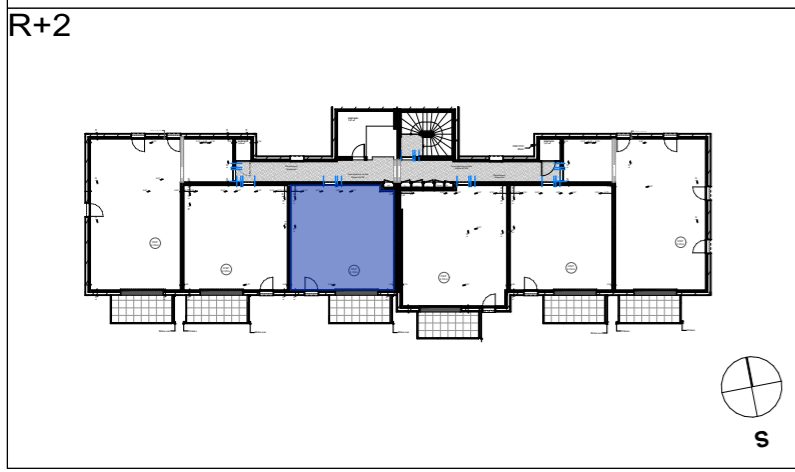

4 impasse du Clos Feuten
56 450 THEIX - NOYALO

APPARTEMENT	T2
LOT N°	203
NIVEAU	R+2

SURFACE HABITABLE	
Chambre 1	11,62
Entrée	3,87
SDB	4,66
Séjour/Cuisine	24,57
TOTAL:	44,72 m²

BALCON:	7,20 m²

FiY PROMOTION
IMMOBILIER NEUF

SCCV SYMBIOSE
28 rue Marcelin Berthelot
BP 30097
56003 VANNES

Ech: 1/50e Le 24/05/2024

Agence ARCHIVOLTO Architecte

11 rue Paul Bert, 56100 Lorient
02 97 21 63 39
agence@archivolto.fr

PLAN DE REPERAGE