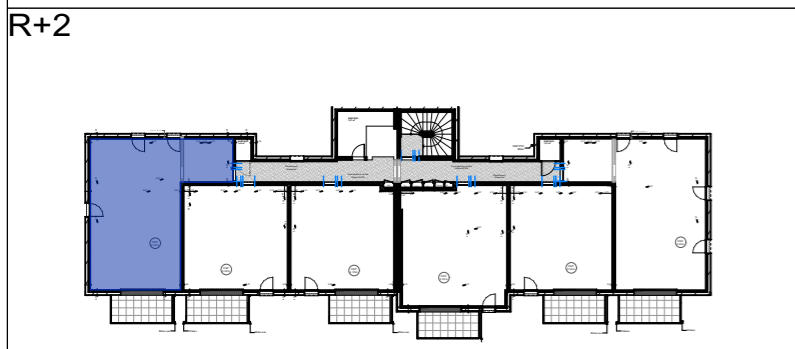

BALCON: 7,20 m²

SCCV SYMBIOSE
28 rue Marcelin Berthelot
BP 30097
56003 VANNES

Ech: 1/50^e Le 24/05/2024

Agence ARCHIVOLTO Architecte

Agence Archivolto
11 rue Paul Bert, 56100 Lorient
02 97 21 63 39
agence@archivolto.fr

PLAN DE REPERAGE

Nota: Les cotes et renseignements graphiques sont donnés à titre indicatif. Ils pourront varier en fonction des besoins techniques lors de la réalisation du bâtiment. Des retombées de poutres, soffites, faux-plafonds et canalisation apparentes pourront être ajoutés.