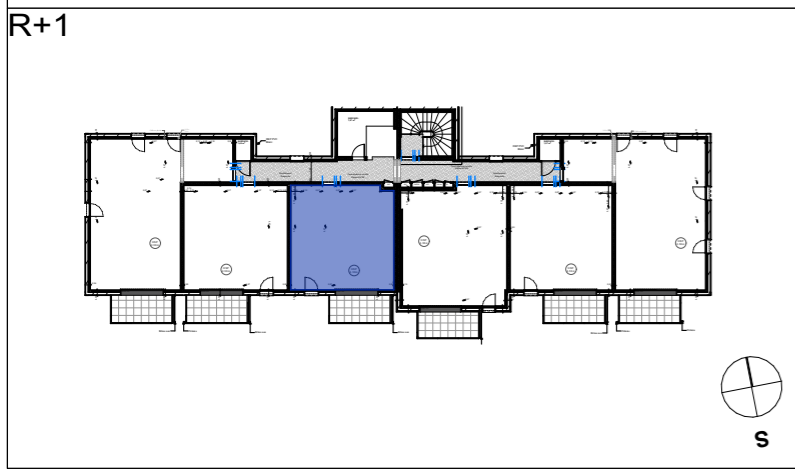

PLAN DE REPERAGE

Nota: Les cotes et renseignements graphiques sont donnés à titre indicatif. Ils pourront varier en fonction des besoins techniques lors de la réalisation du bâtiment. Des retombées de poutres, soffites, faux-plafonds et canalisation apparentes pourront être ajoutés.