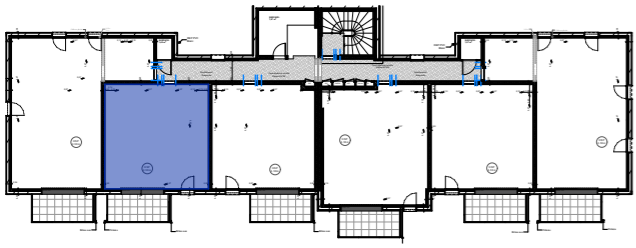

4 impasse du Clos Feuten
56 450 THEIX - NOYALO

APPARTEMENT	T2
LOT N°	102
NIVEAU	R+1

SURFACE HABITABLE

Chambre 1	11,62
Entrée	3,88
SDB	4,77
Séjour/Cuisine	24,84

TOTAL: 45,11 m²

BALCON: 8,06 m²

SCCV SYMBIOSE
28 rue Marcelin Berthelot
BP 30097
56003 VANNES

Ech: 1/50^e Le 24/05/2024

Agence ARCHIVOLTO Architecte

Agence Archivolto

11 rue Paul Bert, 56100 Lorient
02 97 21 63 39
agence@archivolto.fr

PLAN DE REPERAGE

R+1

Nota: Les cotes et renseignements graphiques sont donnés à titre indicatif. Ils pourront varier en fonction des besoins techniques lors de la réalisation du bâtiment. Des retombées de poutres, soffites, faux-plafonds et canalisation apparentes pourront être ajoutés.