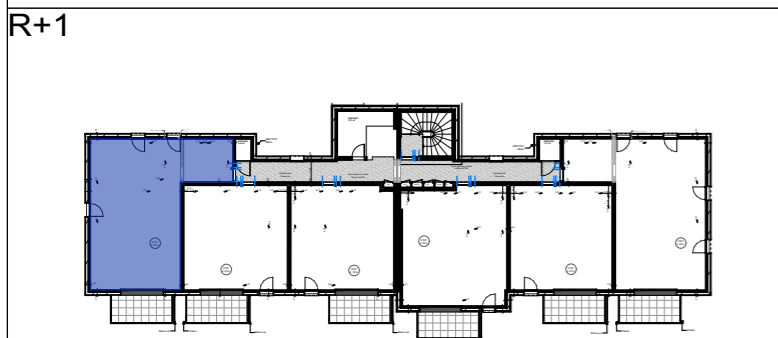

**TOTAL:** 66,69 m<sup>2</sup>

**BALCON:** 8,06 m<sup>2</sup>

**SCCV SYMBIOSE**  
28 rue Marcelin Berthelot  
BP 30097  
56003 VANNES

Ech: 1/50<sup>e</sup> Le 24/05/2024

**PLAN DE REPERAGE**

Nota: Les cotes et renseignements graphiques sont donnés à titre indicatif. Ils pourront varier en fonction des besoins techniques lors de la réalisation du bâtiment. Des retombées de poutres, soffites, faux-plafonds et canalisation apparentes pourront être ajoutés.