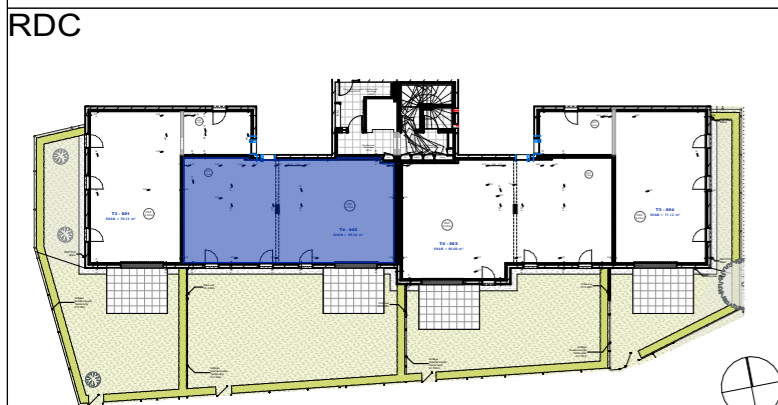

4 impasse du Clos Feuten
56 450 THEIX - NOYALO

APPARTEMENT T4
LOT N° 002
NIVEAU RDC

SURFACE HABITABLE

| | |
|----------------|-------|
| Cellier | 2,85 |
| Chambre 1 | 13,49 |
| Chambre 2 | 9,74 |
| Chambre 3 | 9,68 |
| Circulation | 5,15 |
| Entrée | 3,76 |
| SDB | 6,07 |
| Séjour/cuisine | 36,98 |
| WC | 2,62 |

TOTAL: 90,34 m²

TERRASSE: 12,00 m²

JARDIN + TERRASSE: 116,85 m²

SCCV SYMBIOSE
28 rue Marcelin Berthelot
BP 30097
56003 VANNES

Ech: 1/50^e Le 24/05/2024

Agence ARCHIVOLTO Architecte

Agence Archivolto

11 rue Paul Bert, 56100 Lorient
02 97 21 63 39
agence@archivolto.fr

PLAN DE REPERAGE

Nota: Les cotes et renseignements graphiques sont donnés à titre indicatif. Ils pourront varier en fonction des besoins techniques lors de la réalisation du bâtiment. Des retombées de poutres, soffites, faux-plafonds et canalisation apparentes pourront être ajoutés.