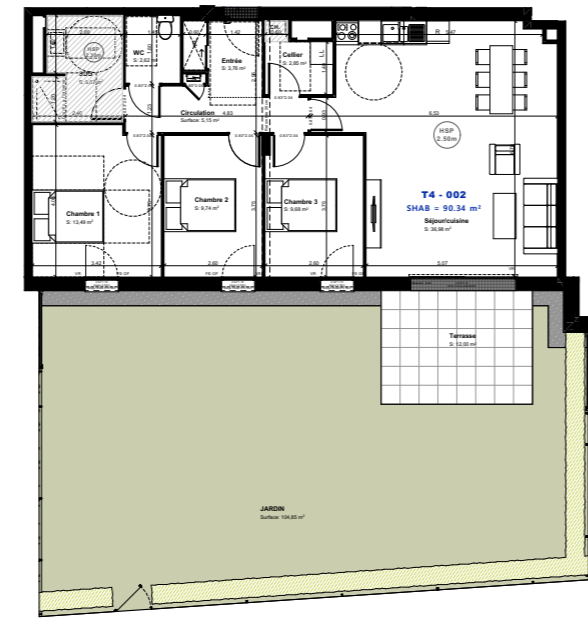

4 impasse du Clos Feuten
56 450 THEIX - NOYALO

APPARTEMENT T4
LOT N° 002
NIVEAU RDC

SURFACE HABITABLE

| | |
|----------------|-------|
| Cellier | 2,85 |
| Chambre 1 | 13,49 |
| Chambre 2 | 9,74 |
| Chambre 3 | 9,68 |
| Circulation | 5,15 |
| Entrée | 3,76 |
| SDB | 6,07 |
| Séjour/cuisine | 36,98 |
| WC | 2,62 |

TOTAL: 90,34 m²

TERRASSE: 12,00 m²

JARDIN + TERRASSE: 116,85 m²

SCCV SYMBIOSE
28 rue Marcelin Berthelot
BP 30097
56003 VANNES

Ech: 1/50^e Le 24/05/2024

Agence ARCHIVOLTO Architecte

Agence Archivolto

11 rue Paul Bert, 56100 Lorient
02 97 21 63 39
agence@archivolto.fr