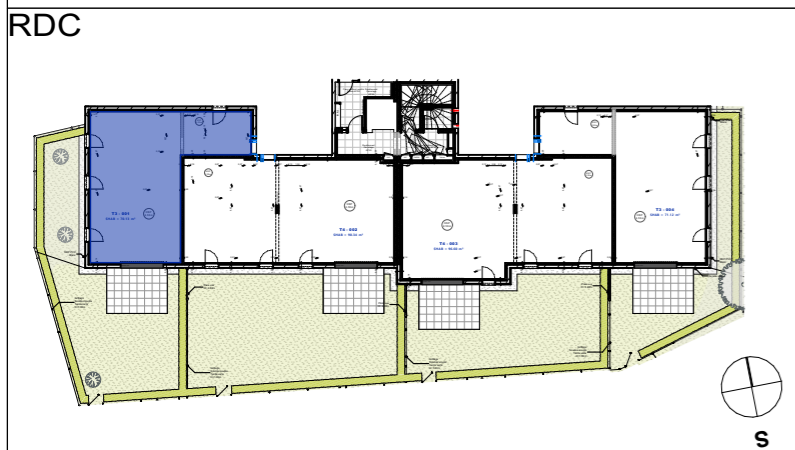

PLAN DE REPERAGE

Nota: Les cotes et renseignements graphiques sont donnés à titre indicatif. Ils pourront varier en fonction des besoins techniques lors de la réalisation du bâtiment. Des retombées de poutres, soffites, faux-plafonds et canalisation apparentes pourront être ajoutés.