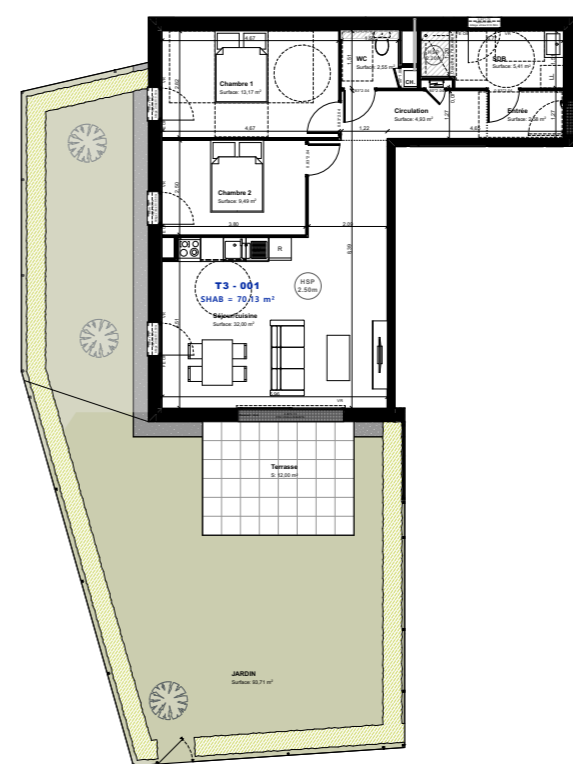

PLAN DE REPERAGE

Nota: Les cotes et renseignements graphiques sont donnés à titre indicatif. Ils pourront varier en fonction des besoins techniques lors de la réalisation du bâtiment. Des retombées de poutres, soffites, faux-plafonds et canalisation apparentes pourront être ajoutés.