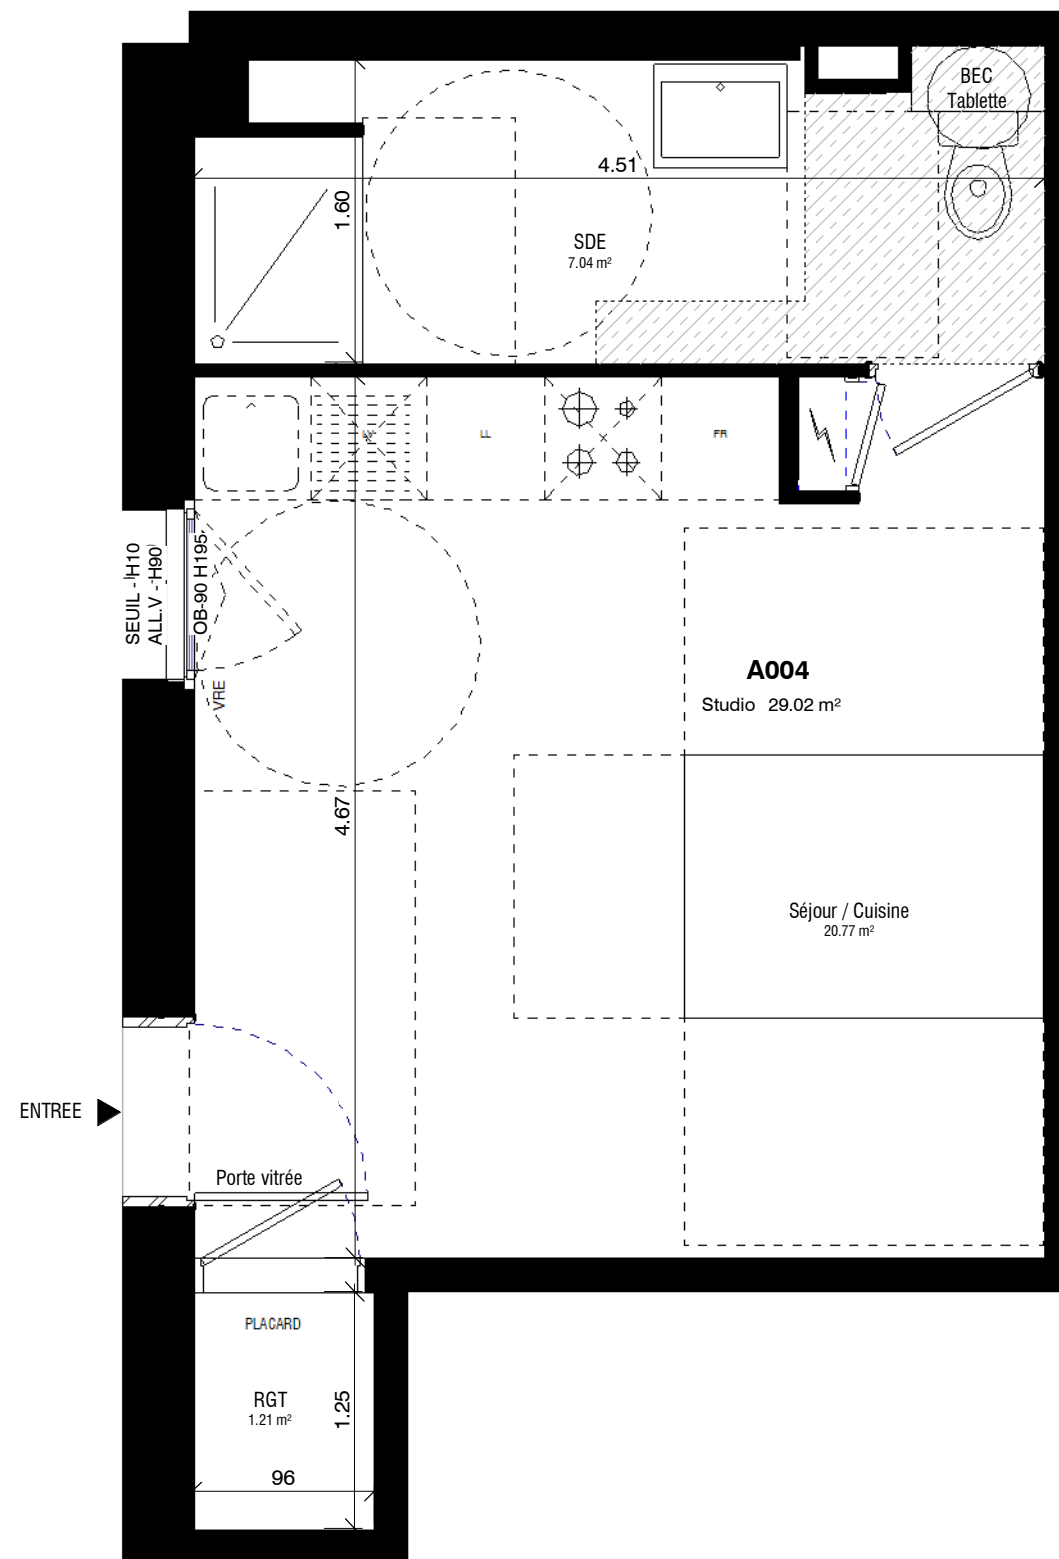

11 Avenue Raymond Marcellin -
56450 Theix-Noyal

Appartement A004

	Surface
Séjour / Cuisine	20.77 m ²
SDE	7.04 m ²
RGT	1.21 m ²
SURFACES HABITABLES	29.02 m²

DATE: 16/09/2024

SCCV NOUVEL ANGLE

28 rue Marcellin Berthelot
56 003 VANNES Cedex
Tél : 02 97 46 45 37
www.filypromotion.com

68 rue Anita Conti
56002 VANNES Cedex
Tél : 02 97 40 33 33
www.atelierarcau.fr

LEGENDE:

PLANS PROVISOIRES - NOTA:

- Les cotes et surfaces annoncées peuvent subir des variations en fonction d'impératifs techniques.
- Des déviements de réseaux pourront occasionner la création de coffres, gaines et soffites. La hauteur sous plafond minimale sera de 2.20m.
- L'aménagement de cuisine et ses équipements dont le lave-linge, est donné à titre indicatif.