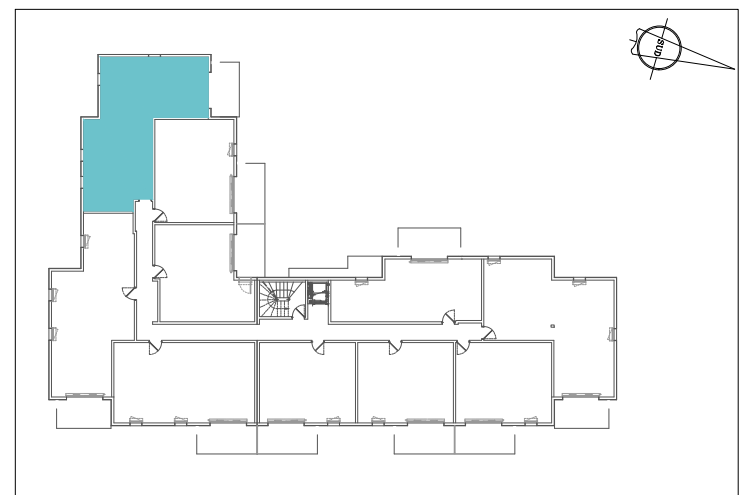

#### LEGENDE :

PL : Placard  
 LL : Emplacement attente Lave-Linge  
 F-OB : Fenêtre oscillo-battant  
 F-OF : Fenêtre ouvrant à la française  
 PF-C : Porte-fenêtre coulissant  
 PF-OF : Porte-fenêtre ouvrant à la française  
 VRE : Volet Roulant Electrique  
 All. : Allège  
 TE : Tableau Electrique  
 BEC. : Emplacement ballon d'eau chaude  
 PAC : Emplacement module intérieure  
 SS : Sèche-serviette